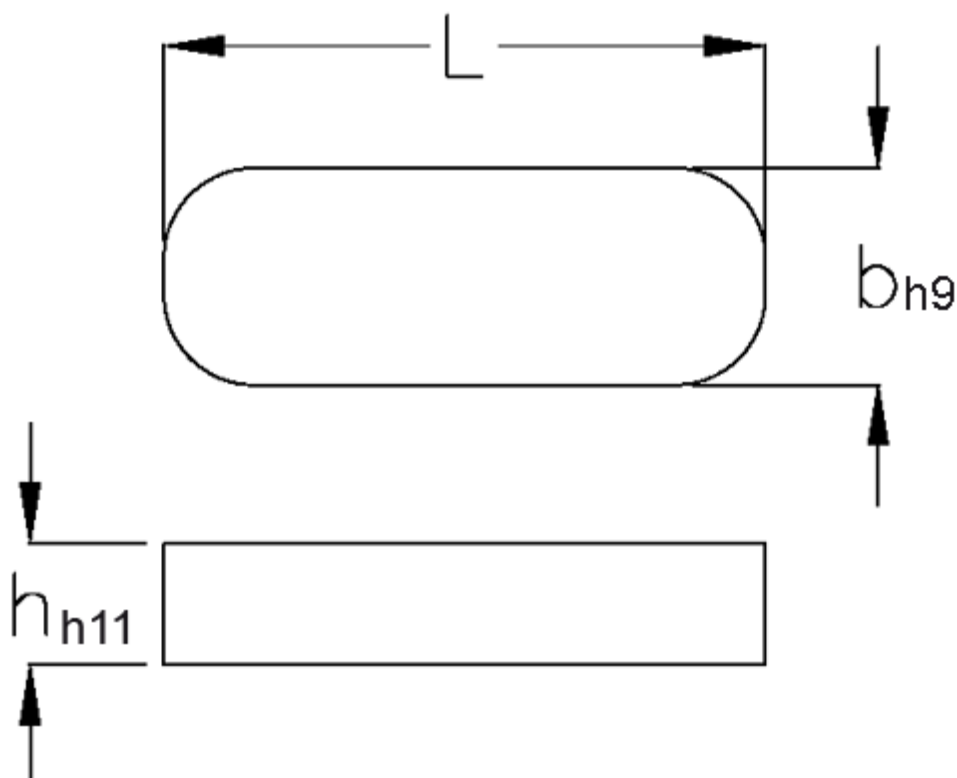

Varenummer: 09058714

Beskrivelse: KLEE Pasfedre A 8x7x14 DIN 6885

Mål

b	= 8
h	= 7
L	= 14.0
Tolerance b	= 0.036
Tolerance h	= 0.090
Tolerance L	= -0,2